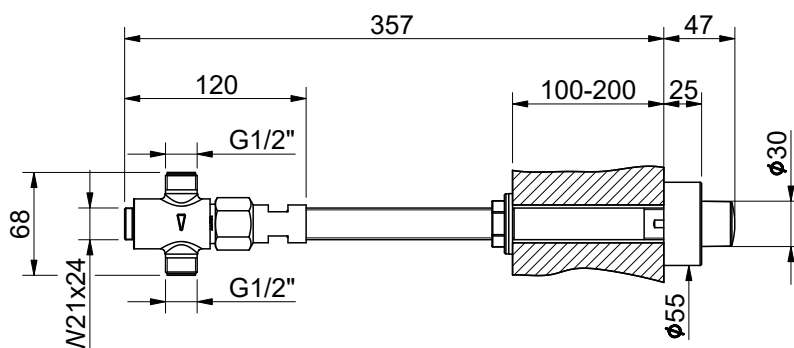

Descrizione / Description / Description

Rubinetto lavabo / doccia temporizzato per installazione dietro parete

Self closing basin / shower tap for installation behind the wall

Robinet lavabo/douche à fermeture automatique pour installation derrière le mur

Immagine / Picture / Image

Caratteristiche / Features

 5 - 70 °C

 -

 6 l/min (3 bar)

 Min 0.5 - Max 6 (Recommended 2-4) bar

RUBINETTERIE MCM Int. S.r.l.
via dell'Acacia, 54/56 - 28021 Borgomanero (NO)
Tel : +39 0322 843060 - Fax : +39 0322 831613
E-mail : info@mcmtaps.it - web : www.mcmtaps.it
P IVA : IT017877240033