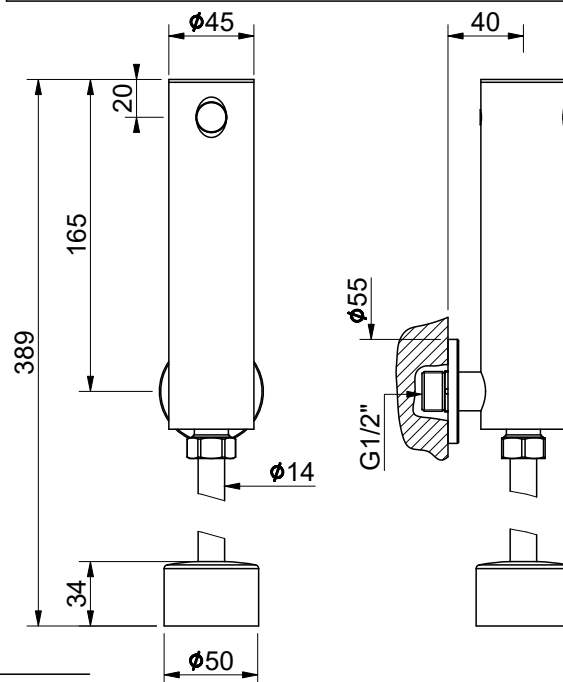

Descrizione / Description / Description

Orinatoio elettronico a muro con alimentazione solamente a batteria

Wall-mounted electronic urinal powered only by batteries

Urinoir mural électronique avec alimentation seulement par batteries

Materiali / Materials / Matériels

Componenti in finitura
Finishing components
Composants en finition

Ottone/Brass/Laiton

Componenti torniti
Machined components
Composants tournés

Ottone/Brass/Laiton

Guarnizioni
Gaskets
Joints

EPDM

Componenti plastica
Plastic components
Composants en
plastique

POM

Finitura superficiale
Surface finishing
Finition de la surface

Conforme/According/Conformément EN 248

In accordo alla EN 9227 in merito all'aggressione salina
According to EN 9227 regarding saline aggression
Conformément à la norme EN9227 concernant l'agression saline

Caratteristiche flussometri con sensore IR
Features flush valve with IR sensor
Comprend des robinet de chasse avec capteur IR

Distanza di esercizio Operating distance Distance de fonctionnement	0.5-70	Cm

Tempo di apertura Opening time Temps d'ouverture	2	sec

Pre risciacquo Pre rinse Pré-rinçage	2	sec

Immagine / Picture / Image

Caratteristiche / Features

5 - 70 °C

4x1,5V AA Lithium

0,25 l/s (3 bar)

Min 0.5 - Max 6 (Recommended 2-4) bar

RUBINETTERIE MCM Int. S.r.l.
via dell'Acacia, 54/56 - 28021 Borgomanero (NO)
Tel : +39 0322 843060 - Fax : +39 0322 831613
E-mail : info@mcmtaps.it - web : www.mcmtaps.it
P IVA : IT017877240033

Art. 7034

1703400R00CR00000 2

100% Made in Italy