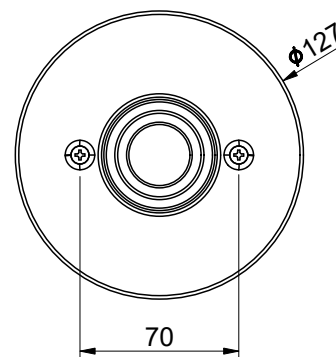

Descrizione / Description / Description

Rubinetto a pedale temporizzato da incasso a pavimento

Concealed floor-mounted self-closing pedal tap

Robinet temporisé à pédale encastrable au plancher

Materiali / Materials / Matériels

Immagine / Picture / Image

Caratteristiche / Features

 5 - 70 °C

 -

 12 l/min (3 bar)

 Min 0.5 - Max 6 (Recommended 2-4) bar

RUBINETTERIE MCM Int. S.r.l.
via dell'Acacia, 54/56 - 28021 Borgomanero (NO)
Tel : +39 0322 843060 - Fax : +39 0322 831613
E-mail : info@mcmtaps.it - web : www.mcmtaps.it
P IVA : IT017877240033