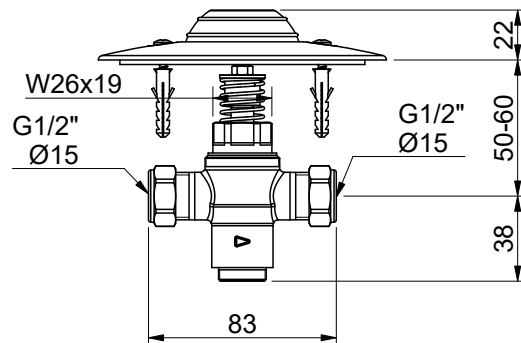

Immagine / Picture / Image

Caratteristiche / Features

 5 - 70 °C

 -

 12 l/min (3 bar)

 Min 0.5 - Max 6 (Recommended 2-4) bar

RUBINETTERIE MCM Int. S.r.l.
via dell'Acacia, 54/56 - 28021 Borgomanero (NO)
Tel : +39 0322 843060 - Fax : +39 0322 831613
E-mail : info@mcmtaps.it - web : www.mcmtaps.it
P IVA : IT017877240033